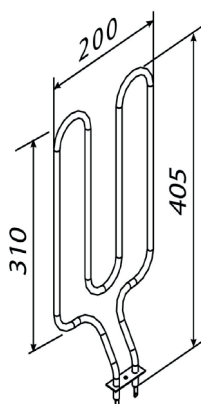

Resistenze per stufe

Codice	Descrizione	
LH 82129A	Resistenza per stufa D29SE 2,9 kW	ZSN-210 (2900W)
LH 82129	Resistenza per stufa D23 2,3 kW	ZSN-150 (1150W)
LH 82130	Resistenza per stufa D36 3,6 kW	ZSN-160 (1800W)
LH 82120	Resistenza per 4,5 kW	ZSK-690 (1500W)
LH 82121	Resistenza per 6 kW	ZSK-700 (2000W)
LH 82122	Resistenza per 8 kW	ZSK-710 (2670W)
LH 82123	Resistenza per 9 kW	ZSK-720 (3000W)

ZSN210

ZSN150

ZSN160

ZSK690

ZSK700

ZSK710

ZSK720

Modello	Potenza kW	Misure	Volume m ³	Peso
D23	2,3	34 x 20 x 63,5 cm	1,3-2,5	11
D36	3,6	34 x 20 x 63,5 cm	2-4,5	12
KIP45E	4,5	41 x 28 x 60 cm	3-6	15
KIP45	4,5	41 x 28 x 60 cm	3-6	15
KIP60E	6,0	41 x 28 x 60 cm	5-8	25
KIP60	6,0	41 x 28 x 60 cm	5-8	25
KIP80E	8,0	41 x 28 x 60 cm	7-12	25
KIP90	9,0	41 x 28 x 60 cm	8-14	25
FINNTREE	-	43 x 51 x 76 cm	6-18	53