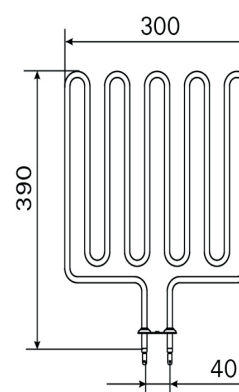

Resistenze per stufe

Codice	Descrizione	
LH 82129A	Resistenza per stufa D29SE 2,9 kW	ZSN-210 (2900W)
LH 82129	Resistenza per stufa D23 2,3 kW	ZSN-150 (1150W)
LH 82130	Resistenza per stufa D36 3,6 kW	ZSN-160 (1800W)
LH 82120	Resistenza per 4,5 kW	ZSK-690 (1500W)
LH 82121	Resistenza per 6 kW	ZSK-700 (2000W)
LH 82122	Resistenza per 8 kW	ZSK-710 (2670W)
LH 82123	Resistenza per 9 kW	ZSK-720 (3000W)

ZSN210

ZSN150

ZSN160

ZSK690

ZSK700

ZSK710

ZSK720

Modello	Potenza kW	Misure	Volume m ³	Peso
D23	2,3	34 x 20 x 63,5 cm	1,3-2,5	11
D36	3,6	34 x 20 x 63,5 cm	2-4,5	12
KIP45E	4,5	41 x 28 x 60 cm	3-6	15
KIP45	4,5	41 x 28 x 60 cm	3-6	15
KIP60E	6,0	41 x 28 x 60 cm	5-8	25
KIP60	6,0	41 x 28 x 60 cm	5-8	25
KIP80E	8,0	41 x 28 x 60 cm	7-12	25
KIP90	9,0	41 x 28 x 60 cm	8-14	25
FINNTREE	-	43 x 51 x 76 cm	6-18	53