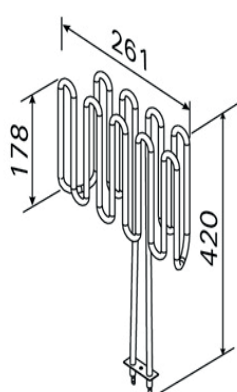

Resistenze per stufe

Codice	Descrizione	
LH 82129A	Resistenza per stufa D29SE 2,9 kW	ZSN-210 (2900W)
LH 82129	Resistenza per stufa D23 2,3 kW	ZSN-150 (1150W)
LH 82130	Resistenza per stufa D36 3,6 kW	ZSN-160 (1800W)
LH 82120	Resistenza per 4,5 kW	ZSK-690 (1500W)
LH 82121	Resistenza per 6 kW	ZSK-700 (2000W)
LH 82122	Resistenza per 8 kW	ZSK-710 (2670W)
LH 82123	Resistenza per 9 kW	ZSK-720 (3000W)

ZSN210

ZSN150

ZSN160

ZSK690

ZSK700

ZSK710

ZSK720

Modello	Potenza kW	Misure	Volume m ³	Peso
D23	2,3	34 x 20 x 63,5 cm	1,3-2,5	11
D36	3,6	34 x 20 x 63,5 cm	2-4,5	12
KIP45E	4,5	41 x 28 x 60 cm	3-6	15
KIP45	4,5	41 x 28 x 60 cm	3-6	15
KIP60E	6,0	41 x 28 x 60 cm	5-8	25
KIP60	6,0	41 x 28 x 60 cm	5-8	25
KIP80E	8,0	41 x 28 x 60 cm	7-12	25
KIP90	9,0	41 x 28 x 60 cm	8-14	25
FINNTREE	-	43 x 51 x 76 cm	6-18	53