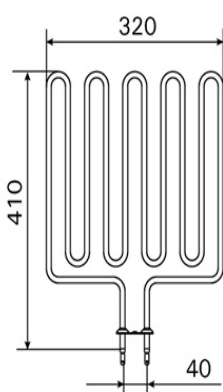

Resistenze per stufe

Codice	Descrizione	
LH 82129A	Resistenza per stufa D29SE 2,9 kW	ZSN-210 (2900W)
LH 82129	Resistenza per stufa D23 2,3 kW	ZSN-150 (1150W)
LH 82130	Resistenza per stufa D36 3,6 kW	ZSN-160 (1800W)
LH 82120	Resistenza per 4,5 kW	ZSK-690 (1500W)
LH 82121	Resistenza per 6 kW	ZSK-700 (2000W)
LH 82122	Resistenza per 8 kW	ZSK-710 (2670W)
LH 82123	Resistenza per 9 kW	ZSK-720 (3000W)

ZSN210

ZSN150

ZSN160

ZSK690

ZSK700

ZSK710

ZSK720

Modello	Potenza kW	Misure	Volume m ³	Peso
D23	2,3	34 x 20 x 63,5 cm	1,3-2,5	11
D36	3,6	34 x 20 x 63,5 cm	2-4,5	12
KIP45E	4,5	41 x 28 x 60 cm	3-6	15
KIP45	4,5	41 x 28 x 60 cm	3-6	15
KIP60E	6,0	41 x 28 x 60 cm	5-8	25
KIP60	6,0	41 x 28 x 60 cm	5-8	25
KIP80E	8,0	41 x 28 x 60 cm	7-12	25
KIP90	9,0	41 x 28 x 60 cm	8-14	25
FINNTREE	-	43 x 51 x 76 cm	6-18	53