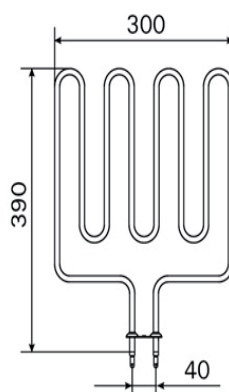

Resistenze per stufe

Codice	Descrizione	
LH 82129A	Resistenza per stufa D29SE 2,9 kW	ZSN-210 (2900W)
LH 82129	Resistenza per stufa D23 2,3 kW	ZSN-150 (1150W)
LH 82130	Resistenza per stufa D36 3,6 kW	ZSN-160 (1800W)
LH 82120	Resistenza per 4,5 kW	ZSK-690 (1500W)
LH 82121	Resistenza per 6 kW	ZSK-700 (2000W)
LH 82122	Resistenza per 8 kW	ZSK-710 (2670W)
LH 82123	Resistenza per 9 kW	ZSK-720 (3000W)

ZSN210

ZSN150

ZSN160

ZSK690

ZSK700

ZSK710

ZSK720

Modello	Potenza kW	Misure	Volume m ³	Peso
D23	2,3	34 x 20 x 63,5 cm	1,3-2,5	11
D36	3,6	34 x 20 x 63,5 cm	2-4,5	12
KIP45E	4,5	41 x 28 x 60 cm	3-6	15
KIP45	4,5	41 x 28 x 60 cm	3-6	15
KIP60E	6,0	41 x 28 x 60 cm	5-8	25
KIP60	6,0	41 x 28 x 60 cm	5-8	25
KIP80E	8,0	41 x 28 x 60 cm	7-12	25
KIP90	9,0	41 x 28 x 60 cm	8-14	25
FINNTREE	-	43 x 51 x 76 cm	6-18	53