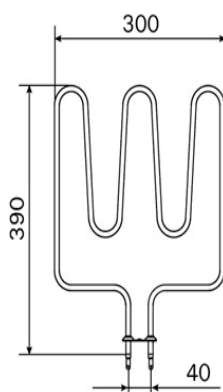

Resistenze per stufe

Codice	Descrizione	
LH 82129A	Resistenza per stufa D29SE 2,9 kW	ZSN-210 (2900W)
LH 82129	Resistenza per stufa D23 2,3 kW	ZSN-150 (1150W)
LH 82130	Resistenza per stufa D36 3,6 kW	ZSN-160 (1800W)
LH 82120	Resistenza per 4,5 kW	ZSK-690 (1500W)
LH 82121	Resistenza per 6 kW	ZSK-700 (2000W)
LH 82122	Resistenza per 8 kW	ZSK-710 (2670W)
LH 82123	Resistenza per 9 kW	ZSK-720 (3000W)

ZSN210

ZSN150

ZSN160

ZSK690

ZSK700

ZSK710

ZSK720

Modello	Potenza kW	Misure	Volume m ³	Peso
D23	2,3	34 x 20 x 63,5 cm	1,3-2,5	11
D36	3,6	34 x 20 x 63,5 cm	2-4,5	12
KIP45E	4,5	41 x 28 x 60 cm	3-6	15
KIP45	4,5	41 x 28 x 60 cm	3-6	15
KIP60E	6,0	41 x 28 x 60 cm	5-8	25
KIP60	6,0	41 x 28 x 60 cm	5-8	25
KIP80E	8,0	41 x 28 x 60 cm	7-12	25
KIP90	9,0	41 x 28 x 60 cm	8-14	25
FINNTREE	-	43 x 51 x 76 cm	6-18	53