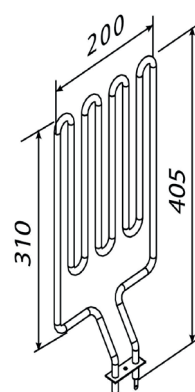

Resistenze per stufe

Codice	Descrizione	
LH 82129A	Resistenza per stufa D29SE 2,9 kW	ZSN-210 (2900W)
LH 82129	Resistenza per stufa D23 2,3 kW	ZSN-150 (1150W)
LH 82130	Resistenza per stufa D36 3,6 kW	ZSN-160 (1800W)
LH 82120	Resistenza per 4,5 kW	ZSK-690 (1500W)
LH 82121	Resistenza per 6 kW	ZSK-700 (2000W)
LH 82122	Resistenza per 8 kW	ZSK-710 (2670W)
LH 82123	Resistenza per 9 kW	ZSK-720 (3000W)

ZSN210

ZSN150

ZSN160

ZSK690

ZSK700

ZSK710

ZSK720

Modello	Potenza kW	Misure	Volume m ³	Peso
D23	2,3	34 x 20 x 63,5 cm	1,3-2,5	11
D36	3,6	34 x 20 x 63,5 cm	2-4,5	12
KIP45E	4,5	41 x 28 x 60 cm	3-6	15
KIP45	4,5	41 x 28 x 60 cm	3-6	15
KIP60E	6,0	41 x 28 x 60 cm	5-8	25
KIP60	6,0	41 x 28 x 60 cm	5-8	25
KIP80E	8,0	41 x 28 x 60 cm	7-12	25
KIP90	9,0	41 x 28 x 60 cm	8-14	25
FINNTREE	-	43 x 51 x 76 cm	6-18	53